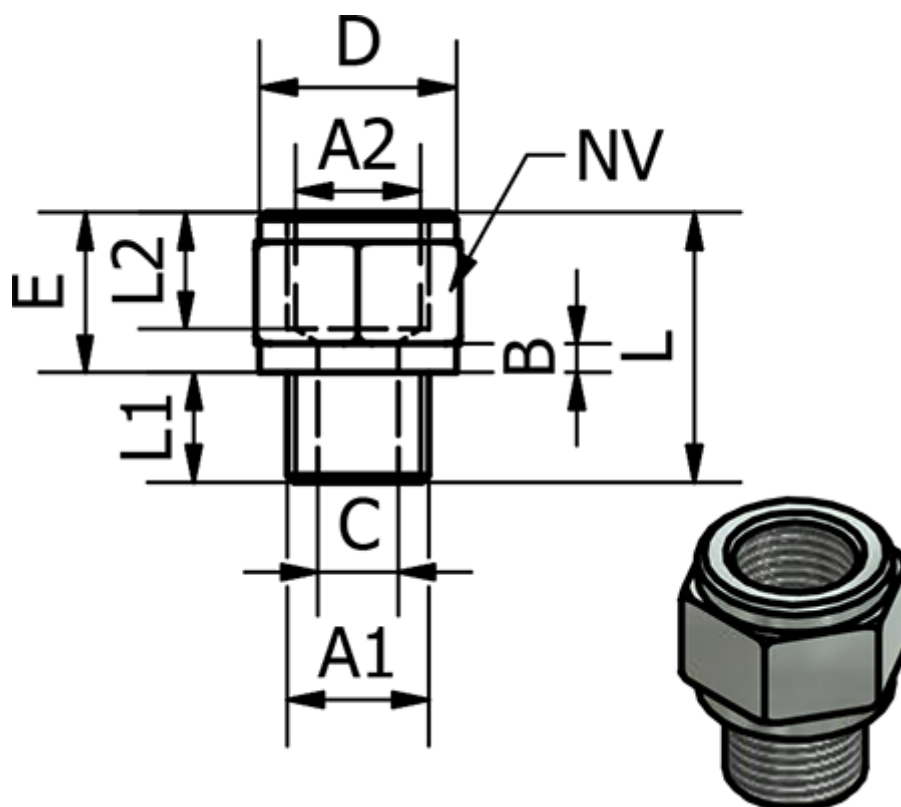

Varenummer: 5891115TRM5  
Beskrivelse: Muffenippel 1115TRM - 5  
M5 - M5

## Mål

A1 = 1/8"	L2 = 8
A2 = 1/8"	NV = 14
B = 2	
C = 5.5	
D = 13.5	
E = 11	
L = 18.5	
L1 = 7.5	